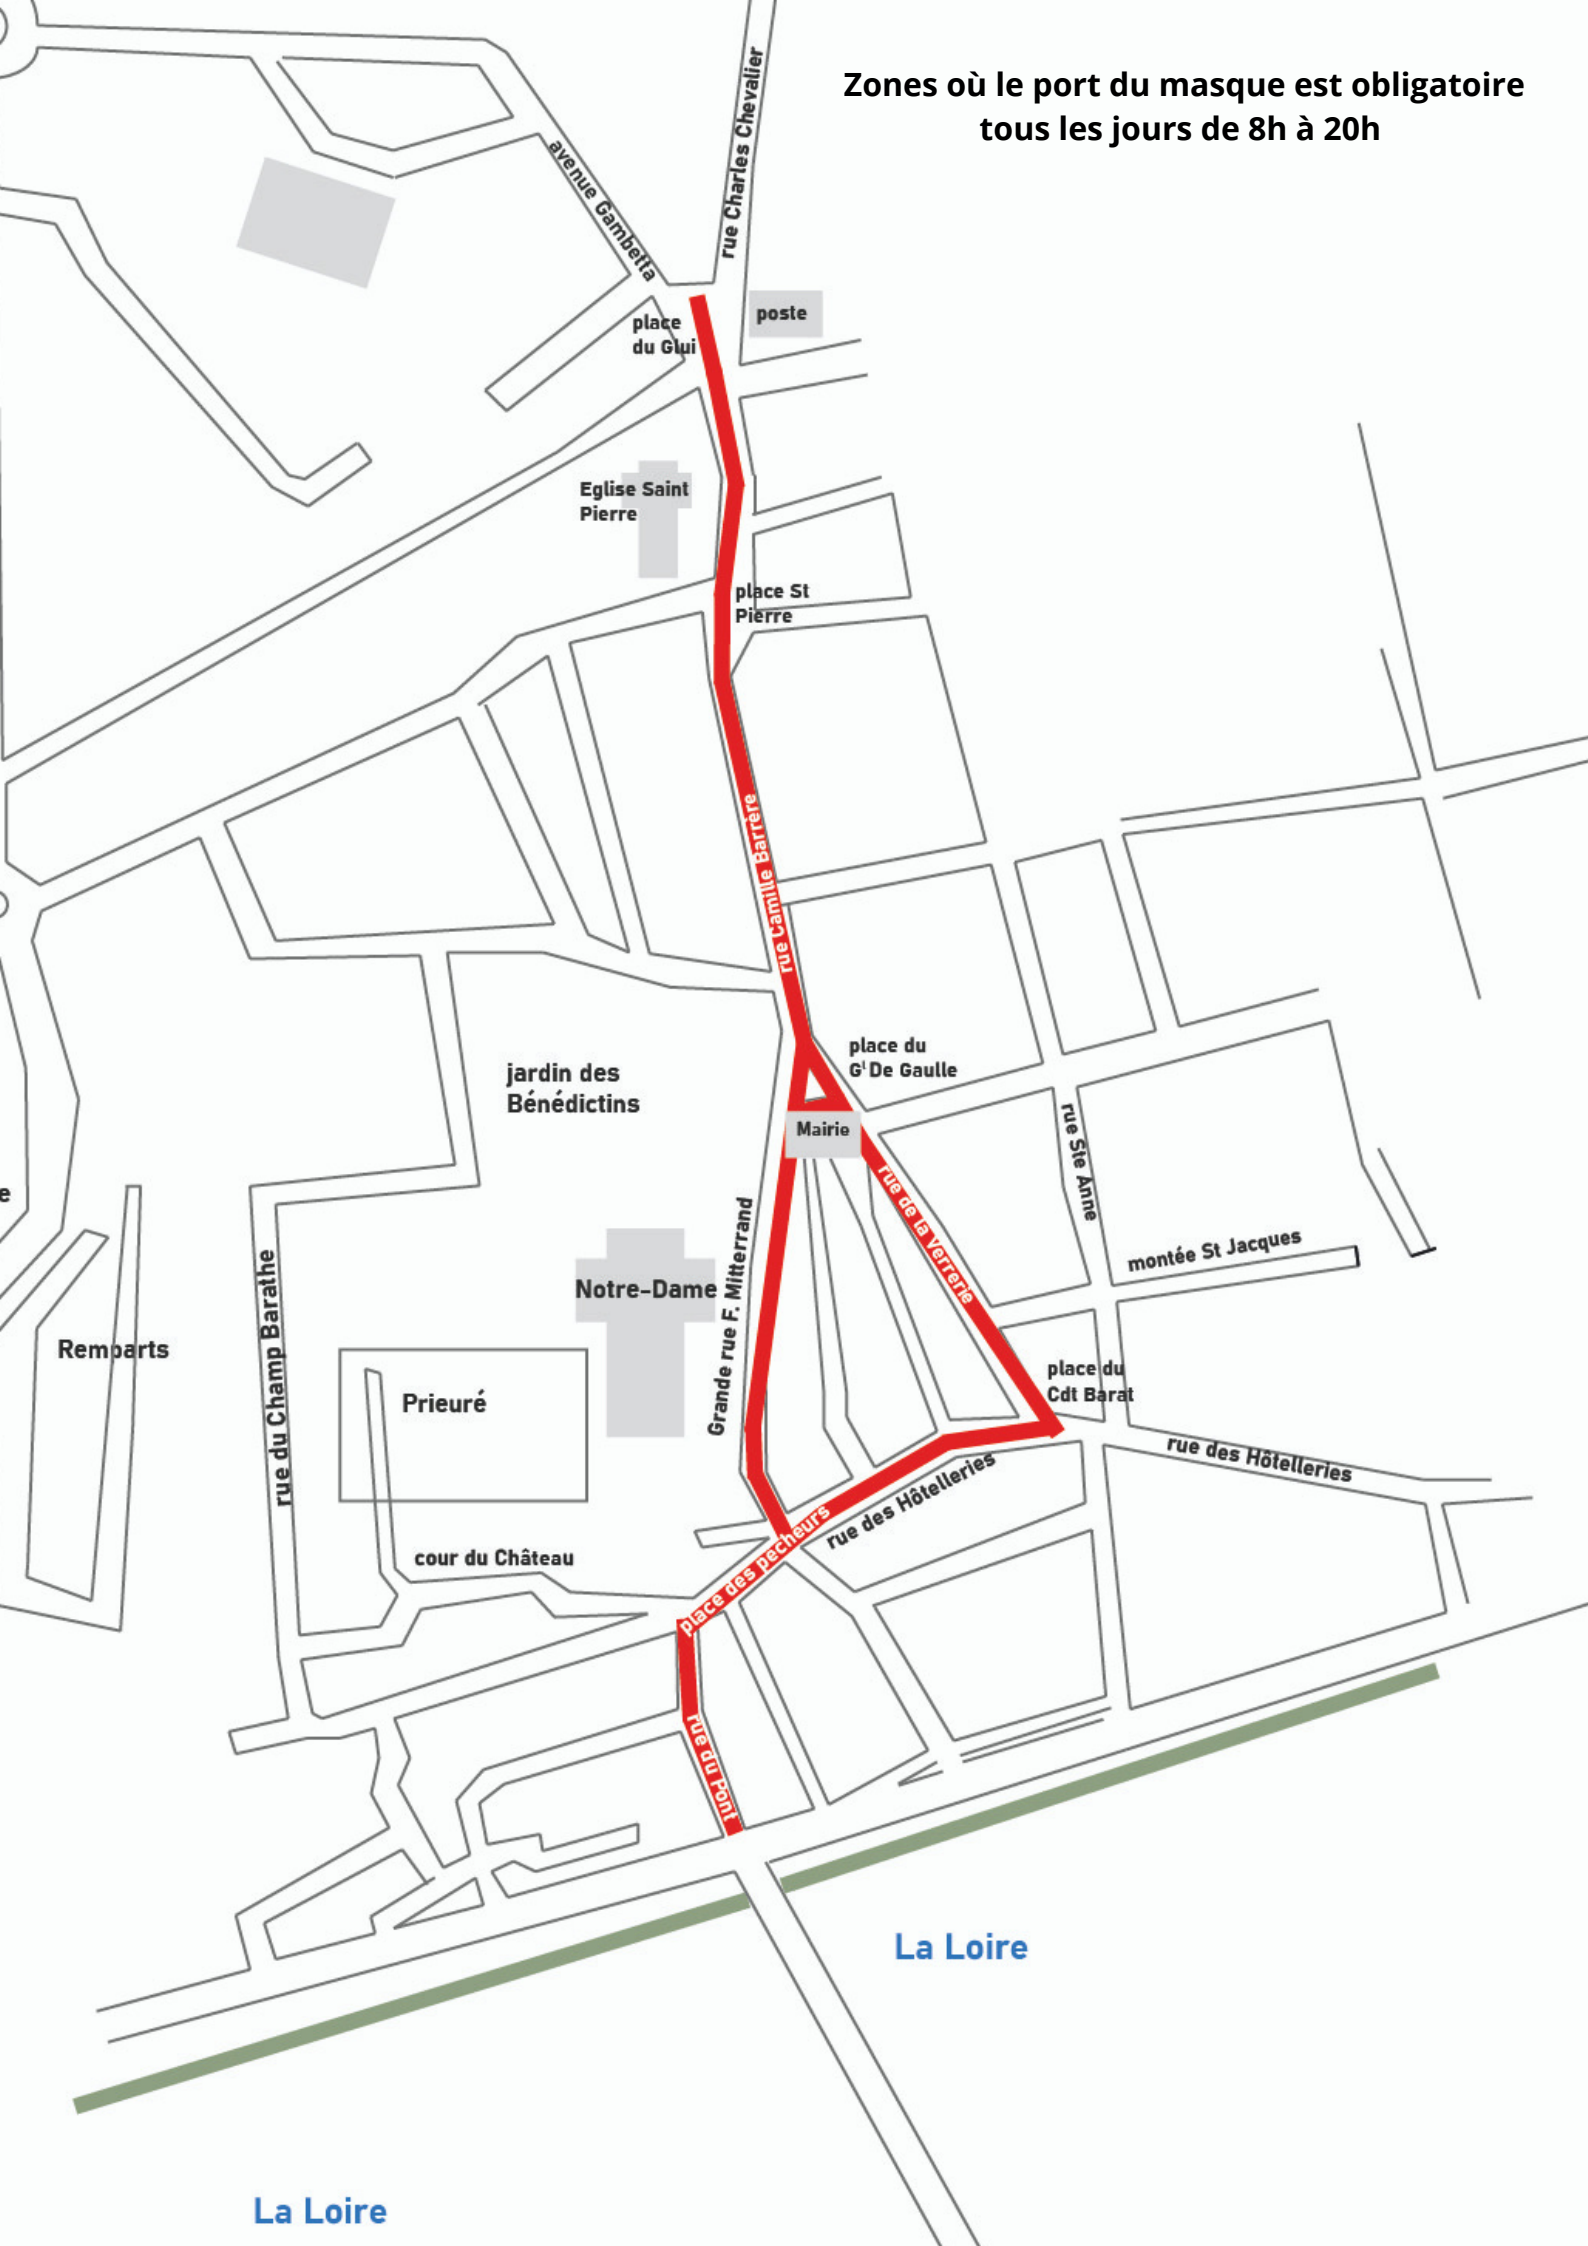

**Zones où le port du masque est obligatoire
tous les jours de 8h à 20h**

La Loire

La Loire